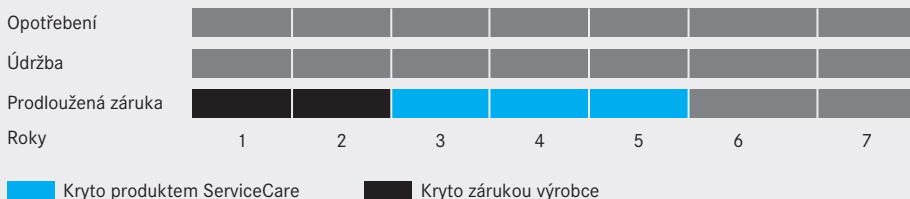

ServiceCare ExtendedWarranty

Prodloužená záruka vás chrání před náhlými a neplánovanými náklady spojenými s užíváním vozidla. Mít jistotu znamená mít více klidu na vaše podnikání. Prodloužená záruka pokrývá jak mechanické a pneumatické komponenty vozidla, tak i elektrické a elektronické. A to až po dobu 5 let, nebo do ujetí 250 000 km*.

Maximální doba trvání / kilometrický proběh: 5 let / 250 000 km*

Sjednání smlouvy

Smlouvu doporučujeme sjednat při nákupu vozidla, při jeho převzetí, nebo do 60 dní od první registrace. Nejpozději však do 24 měsíců od první registrace vozu nebo do provedení první servisní prohlídky.

Obsah smlouvy

Produkt ExtendedWarranty kryje téměř všechny díly včetně jejich součástí (např. motor, převodovka, elektrický systém, nápravy, klimatizace).

Příkladové kalkulace servisní smlouvy ExtendedWarranty

typ	délka/km	typ motoru	bez DPH	včetně DPH
Citan	3 roky / 150 000 km	bez rozdílu	4 700 Kč	5 687 Kč
	4 roky / 200 000 km		10 900 Kč	13 189 Kč
	5 let / 250 000 km*		19 300 Kč	23 353 Kč
Vito	3 roky / 150 000 km	bez rozdílu	9 200 Kč	11 132 Kč
	4 roky / 200 000 km		23 000 Kč	27 830 Kč
	5 let / 250 000 km*		41 300 Kč	49 973 Kč
Sprinter	3 roky / 150 000 km	bez rozdílu	13 400 Kč	16 214 Kč
	4 roky / 200 000 km		31 400 Kč	37 994 Kč
	5 let / 250 000 km*		52 300 Kč	63 283 Kč
Třída V	3 roky / 150 000 km	bez rozdílu	10 200 Kč	12 342 Kč
	4 roky / 200 000 km		25 300 Kč	30 613 Kč
	5 let / 250 000 km*		45 500 Kč	55 055 Kč

* V kombinaci se smlouvou ServiceCare Maintenance se limit navyšuje na 300 000 km.

Ceny v příkladové kalkulaci jsou uvedeny bez DPH a jsou platné do 30. 6. 2021. Vydavatel si vyhrazuje právo změny cen. Pro bližší informace kontaktujte svého prodejce Mercedes-Benz.